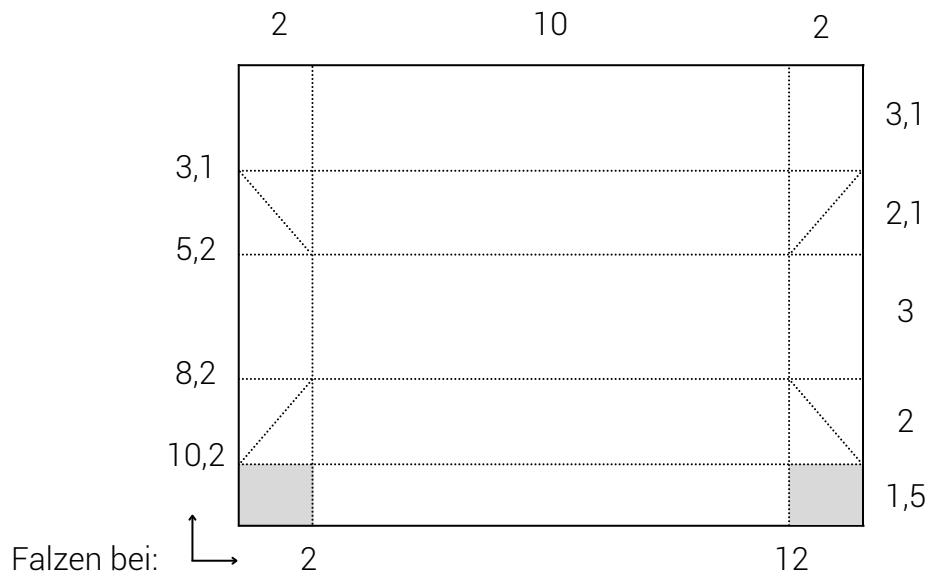

Kleberlose Schokoladenbox

Farbkarton 14 x 11,7 cm

Designerpapier 11,7 x 4,5 cm

MANUFAKTUR
Herzgemacht

Cornelia Janssen

Stampin' Up! & Kreativworkshops

www.manufakturherzgemacht.de • hallo@manufakturherzgemacht.de